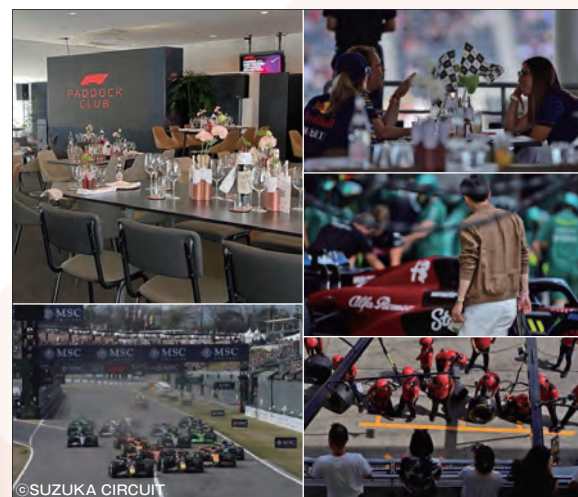

## F1日本グランプリを彩ったF1マシン

鈴鹿サーキット

- 鈴鹿F1日本グランプリの記念すべき第1回優勝マシンを展示
- 展示だけではなく、エンジンサウンドパフォーマンスや写真撮影イベントを実施  
(実施時間や参加条件は当日ご確認ください)

# おかえり特別賞 7本

大会券番号全桁(6桁) / 当日デジタルで抽選

「おかえり特別賞」は2024年大会の「KEIO HOMECOMING DAY!」というテーマにちなみ、多くの方へ「おかえりなさい」の気持ちを込めてお届けする豪華賞品7本です。

「おかえり特別賞」は、e大会券をお求めになった方、紙大会券をご登録いただいた方すべてに当選のチャンスがあります。当日の抽選会をどうぞお楽しみに!

グランドセイコー メンズ Evolution 9 Collection

セイコーウォッチ

開塾1858年産ポートワインと至極のコレクションを楽しむワイン会

Aoyama Wine Base

2025 F1日本グランプリ F1パドッククラブ ペアチケット 1組

鈴鹿サーキット F1日本グランプリ

ライカSL2 + ズミクロン SL f2/35mm ASPH.セット

ライカカメラジャパン

能登応援