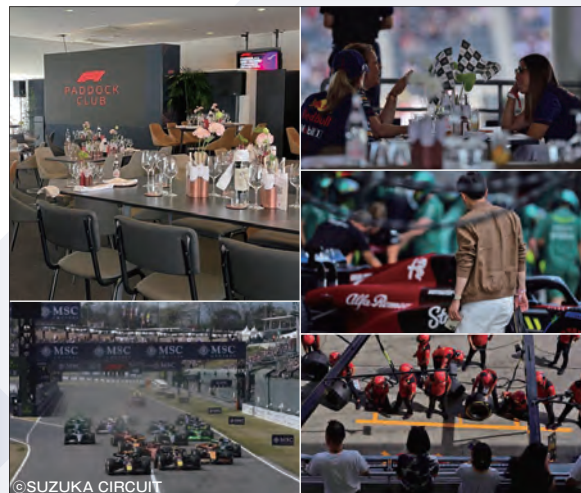

2025 F1日本グランプリ  
F1パドッククラブ ペアチケット 3組

鈴鹿サーキット F1日本グランプリ

スイートヴィラ  
1泊2食付き ペア宿泊券

THE SENSE FUJI

アジア初の会員制ドライビングクラブ  
「THE MAGARIGAWA CLUB」  
走行体験付きツアー 宿泊券付き

THE MAGARIGAWA CLUB

K18ダイヤモンドネックレス

宝石専門店ミワ